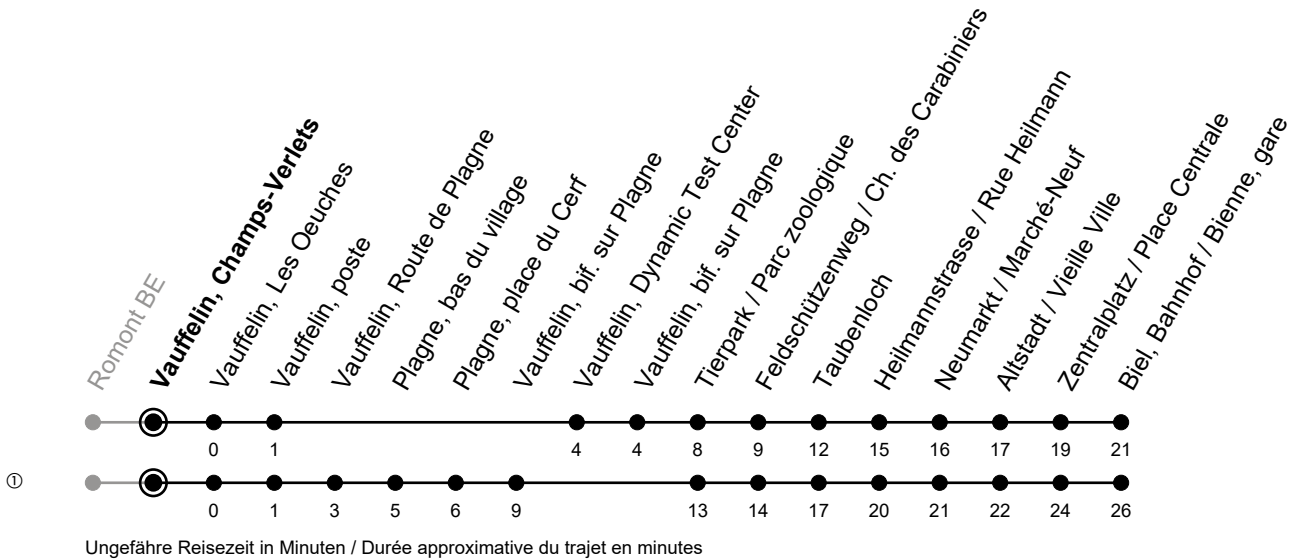

Vauffelin, Champs-Verlets

71

Richtung / Direction

Biel, Bahnhof / Bienne, gare

gültig von 15.12.2024 bis 13.12.2025 / valable du 15.12.2024 au 13.12.2025

Abfahrten in Echtzeit
Départs en temps réel

Ungefähre Reisezeit in Minuten / Durée approximative du trajet en minutes

🕒	Montag - Freitag Lundi - Vendredi	Samstag Samedi	Sonntag Dimanche
5	43 ^①		
6	43 ^①	43 ^①	
7	43 ^①		
8		13 ^①	13 ^①
9			
10	23	23	23
11	23		
12		23	23
13	18 ^①		
14	23	23	23
15			
16	23	23	23
17	23	23	23
18	23	23	23
19	23		
20			
21	03 ^①	03 ^①	03 ^①
22	33 ^{A①}	33 ^①	
23			

Bemerkungen / Remarques

Sonntagsfahrplan / Horaire du dimanche: 25.12., 26.12., 1.1., 2.1.,
Karfreitag / Ve. Saint, Ostermontag / Lu. de Pâques, Auffahrt / Ascension,
Pfingstmontag / Lu. de Pentecôte, 1. August / 1er août

A = verkehrt nur Freitag / ne circule que vendredi