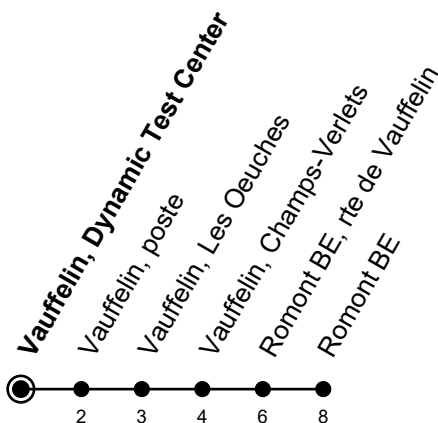

Vauffelin, Dynamic Test Center

Richtung / Direction

Romont BE

gültig von 15.12.2024 bis 13.12.2025 / valable du 15.12.2024 au 13.12.2025

Abfahrten in Echtzeit
Départs en temps réel

Ungefähre Reisezeit in Minuten / Durée approximative du trajet en minutes

A = verkehrt nur Freitag / ne circule que vendredi