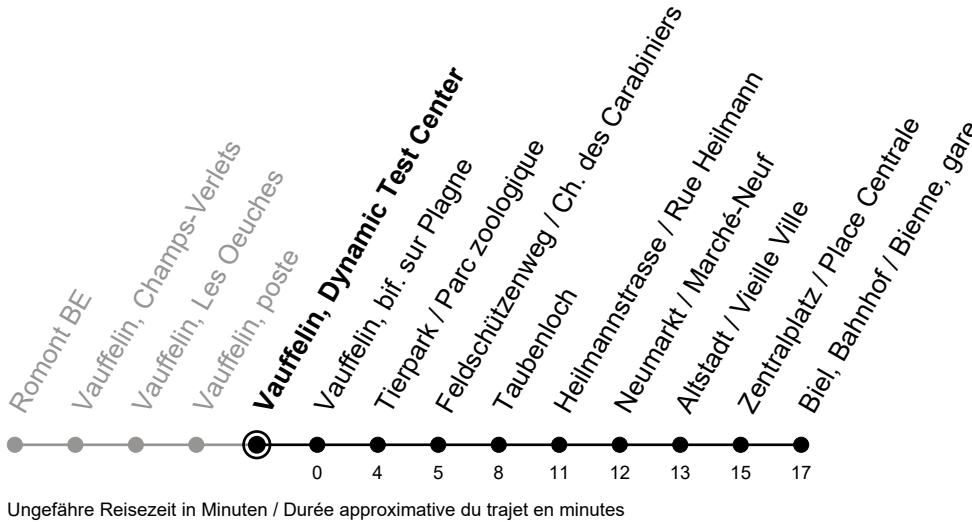

# Vauffelin, Dynamic Test Center

Richtung / Direction

## Biel, Bahnhof / Bienne, gare

gültig von 15.12.2024 bis 13.12.2025 / valable du 15.12.2024 au 13.12.2025

Abfahrten in Echtzeit  
Départs en temps réel

🕒	Montag - Freitag Lundi - Vendredi	Samstag Samedi	Sonntag Dimanche
5			
6			
7			
8			
9			
10	27	27	27
11	27		
12		27	27
13			
14	27	27	27
15			
16	27	27	27
17	27	27	27
18	27	27	27
19	27		
20			
21			
22			
23			

### Bemerkungen / Remarques

Sonntagsfahrplan / Horaire du dimanche: 25.12., 26.12., 1.1., 2.1.,  
Karfreitag / Ve. Saint, Ostermontag / Lu. de Pâques, Auffahrt / Ascension,  
Pfingstmontag / Lu. de Pentecôte, 1. August / 1er août