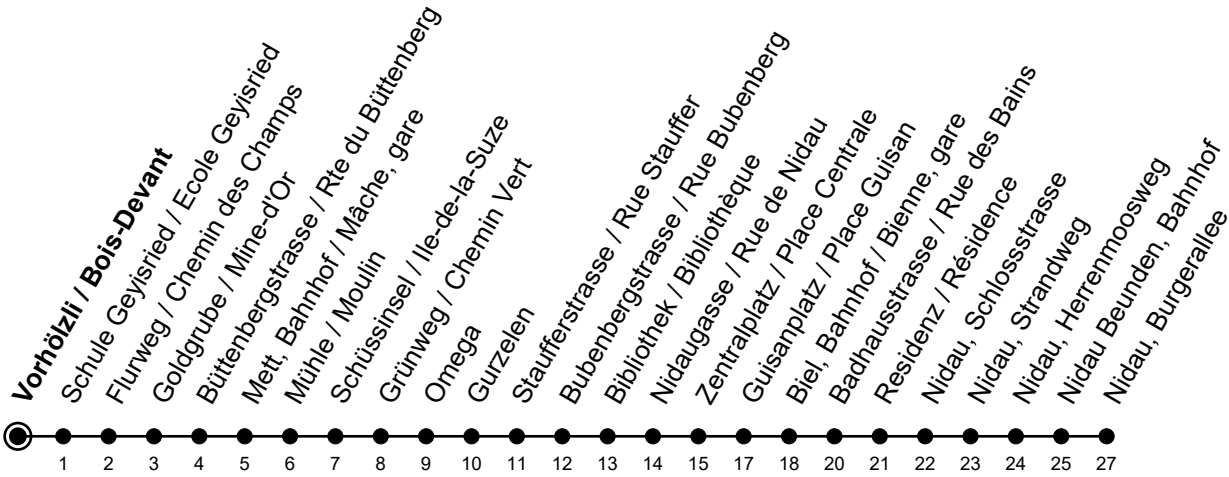

Vorhölzli / Bois-Devant

4

Richtung / Direction

Nidau, Burgerallee

gültig von 15.12.2024 bis 13.12.2025 / valable du 15.12.2024 au 13.12.2025

Abfahrten in Echtzeit
Départs en temps réel

Ungefähre Reisezeit in Minuten / Durée approximative du trajet en minutes

🕒	Montag - Freitag Lundi - Vendredi	Samstag Samedi	Sonntag Dimanche
5	23 53	31	31
6	08 23 38 53	01 31	01 31
7	08 23 38 53	01 26 53	01 31
8	08 23 38 53	08 23 38 53	01 31
9	08 23 38 53	08 23 38 53	01 31
10	08 23 38 53	08 23 38 53	01 26 53
11	08 23 38 53	08 23 38 53	08 23 38 53
12	08 23 38 53	08 23 38 53	08 23 38 53
13	08 23 38 53	08 23 38 53	08 23 38 53
14	08 23 38 53	08 23 38 53	08 23 38 53
15	08 23 38 53	08 23 38 53	08 23 38 53
16	08 23 38 53	08 23 38 53	08 23 38 53
17	08 23 38 53	08 23 38 53	08 23 38 53
18	08 23 38 53	08 23 38 53	08 23 38 53
19	08 23 38 53	08 31	08 31
20	08 23 38	01 31	01 31
21	01 31	01 31	01 31
22	01 31	01 31	01 31
23	01 31	01 31	01 31

Bemerkungen / Remarques

Sonntagsfahrplan / Horaire du dimanche: 25.12., 26.12., 1.1., 2.1.,
Karfreitag / Ve. Saint, Ostermontag / Lu. de Pâques, Auffahrt / Ascension,
Pfingstmontag / Lu. de Pentecôte, 1. August / 1er août