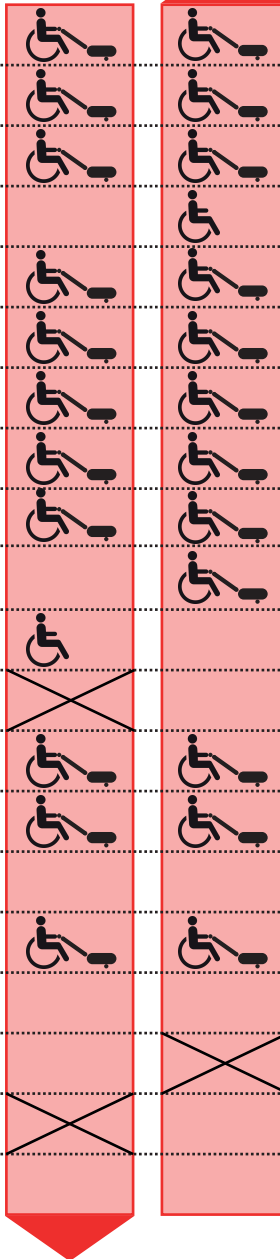

Klinik Linde / Clinique des Tilleuls

Hohlenweg / Chemin Creux

Friedweg / Chemin de la Paix

Kreuzplatz / Place de la Croix

Zukunftstrasse / Rue de l'Avenir

Biel Bahnhof / Bienne Gare

Guisanplatz / Place Guisan

Zentralplatz / Place Centrale

Brunnenplatz / Place de la Fontaine

Altstadt / Vieille Ville

Leubringenbahn / Funi Evilard

Spiegel

Katholische Kirche / Eglise catholique

Sonnhalde

Pilatusstrasse / Rue du Pilate

Ried

Reuchenettestrasse / Route de Reuchenette

Mahlenwald / Forêt de Malvaux

Lienhardstrasse / Rue Lienhard

Fuchsenried

Klinik Linde - Fuchsenried
Clinique des Tilleuls - Fuchsenried

 Haltekante rollstuhlgängig
 Arrêt accessible au fauteuil roulant

 Haltekante elektrorollstuhlgängig
 Arrêt accessible au fauteuil roulant électrique

 Haltestelle nicht bedient
 Arrêt pas desservi