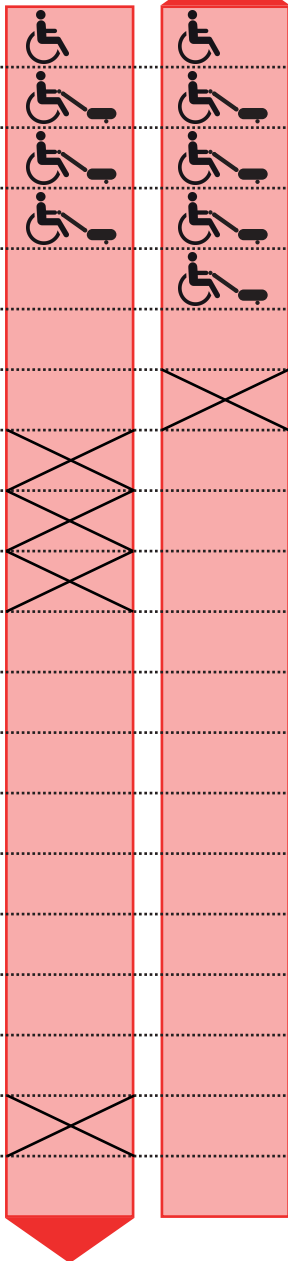

Biel Bahnhof / Bienne Gare

Zentralplatz / Place Centrale

Altstadt / Vieille Ville

Neumarkt / Marché-Neuf

Bellevue

Reuchenettestrasse / Route de Reuchenette

Frinvillier bifurcation sur Vauffelin

Frinvillier bifurcation sur Bienne

Frinvillier Village

Frinvillier Gare

Vaufflin bifurcation sur Plagne

Vauffelin Dynamic Test Center

Plagne Place du Cerf

Plagne Bas du Village

Vauffelin Route de Plagne

Vauffelin poste

Vauffelin Les Oeuches

Vauffelin Champs-Verlets

Romont BE Route de Vauffelin

Romont BE

**Biel - Romont BE**  
**Bienne - Romont BE**

 Haltekante rollstuhlgängig  
Arrêt accessible au fauteuil roulant

 Haltekante elektrorollstuhlgängig  
Arrêt accessible au fauteuil roulant électrique