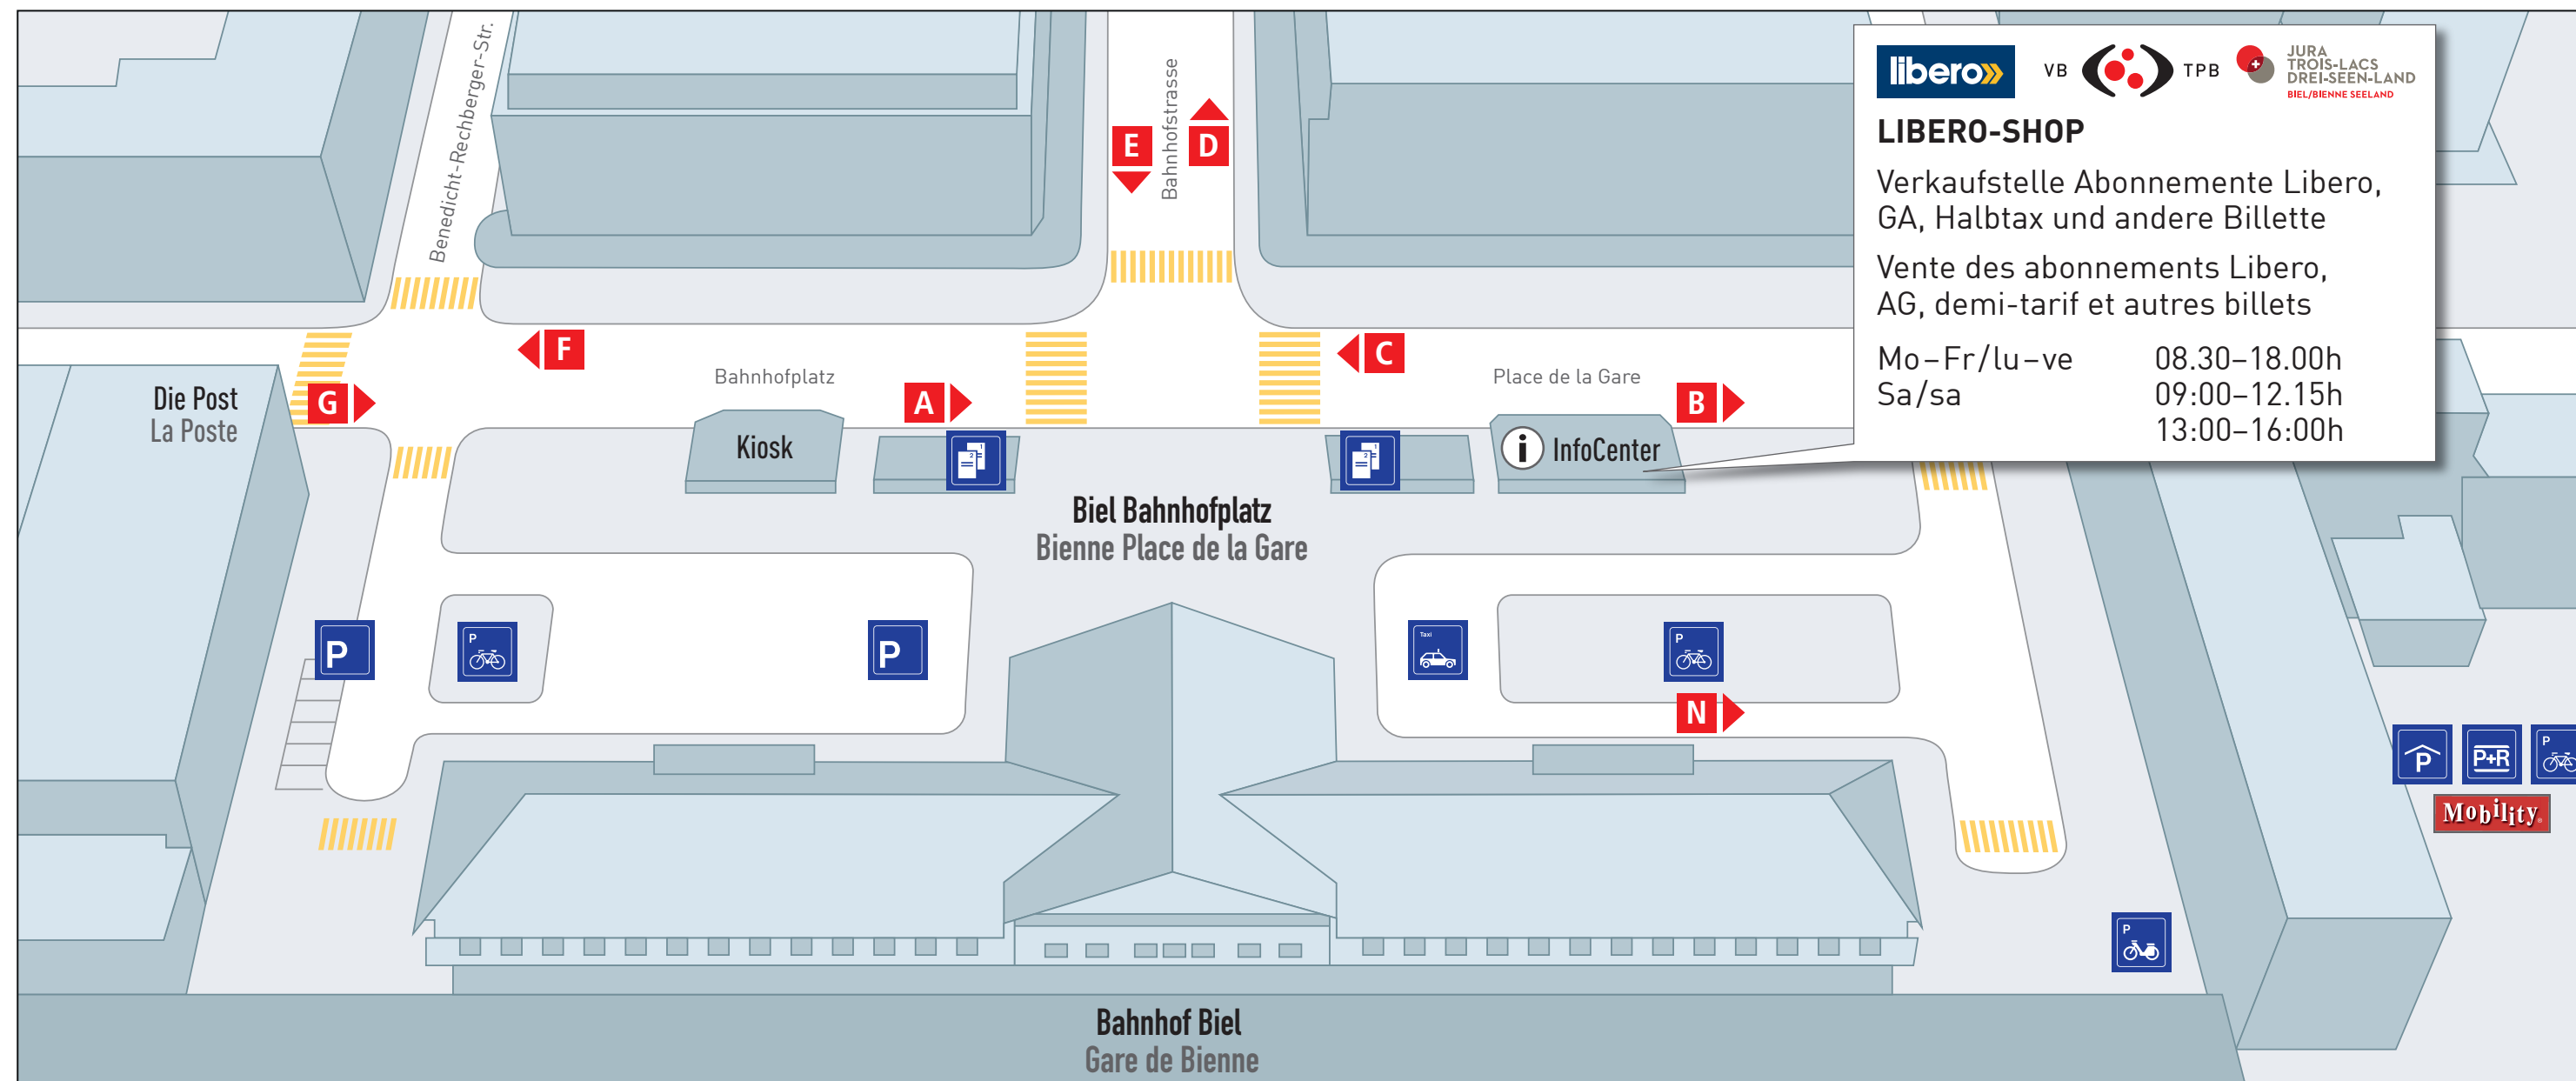

Buslinien Bahnhof Biel – PERRONS – lignes des bus Gare de Bienne

libero VB  TPB  JURA TROIS-LACS DREI-SEEN-LAND BIEL/BIENNE SEELAND

LIBERO-SHOP

Verkaufsstelle Abonnemente Libero, GA, Halbtax und andere Billette
 Vente des abonnements Libero, AG, demi-tarif et autres billets

Mo-Fr/lu-ve 08.30-18.00h
 Sa/sa 09:00-12.15h
 13:00-16:00h

A	B	C	D	E	F	G	N
<ul style="list-style-type: none">  4 Vorhölzli Bois-Devant  5 Spitalzentrum Centre hospitalier  6 Spitalzentrum Centre hospitalier  9 Schulen Linde Ecoles Tilleul  Moonliner: M10 Bern 	<ul style="list-style-type: none">  1 Löhre Mauchamp  2 Brügg  3 Mösliacker Petit-Marais  8 Klinik Linde Clinique des Tilleuls  Moonliner: M35 Lyss Kufa 	<ul style="list-style-type: none">  1 Stadien Stades  2 Orpundplatz Place d'Orpond  3 Vorhölzli Bois-Devant  8 Fuchsenried  Moonliner: M10 Orpundplatz Place d'Orpond, M30 Solothurn, M34 Büren a.A.-Lyss 	<ul style="list-style-type: none">  11 Magglingenbahn / Rebenweg Funi Macolin / Ch. des Vignes  72 Meisberg  74 Lyss  75 Brügg-Scheuren-Orpund  Moonliner: M31 Tavannes-Delémont 	<ul style="list-style-type: none">  70 Orvin-Les Prés-d'Orvin  71 Plagne-Vauffelin-Romont  Moonliner: M32 Erlach, M33 La Neuveville 	<ul style="list-style-type: none">  4 Nidau Burgerallee  5 Nidau  6 Nidau-Port Bellevue  9 Schiffländte Débarcadère 	<ul style="list-style-type: none">  86 Bellmund-Aarberg  87 Bellmund-Jens 	<ul style="list-style-type: none"> Schulkurse Courses scolaires Extrafahrten Courses spéciales
<p>Kundeninformationen / Information clientèle</p> <p>Verkehrsbetriebe Biel Transports publics bienneois Tel. 032 344 63 63 service@vb-tpb.ch www.vb-tpb.ch Gültig ab/valable du 12.12.2021 bis/au 10.12.2022</p>							