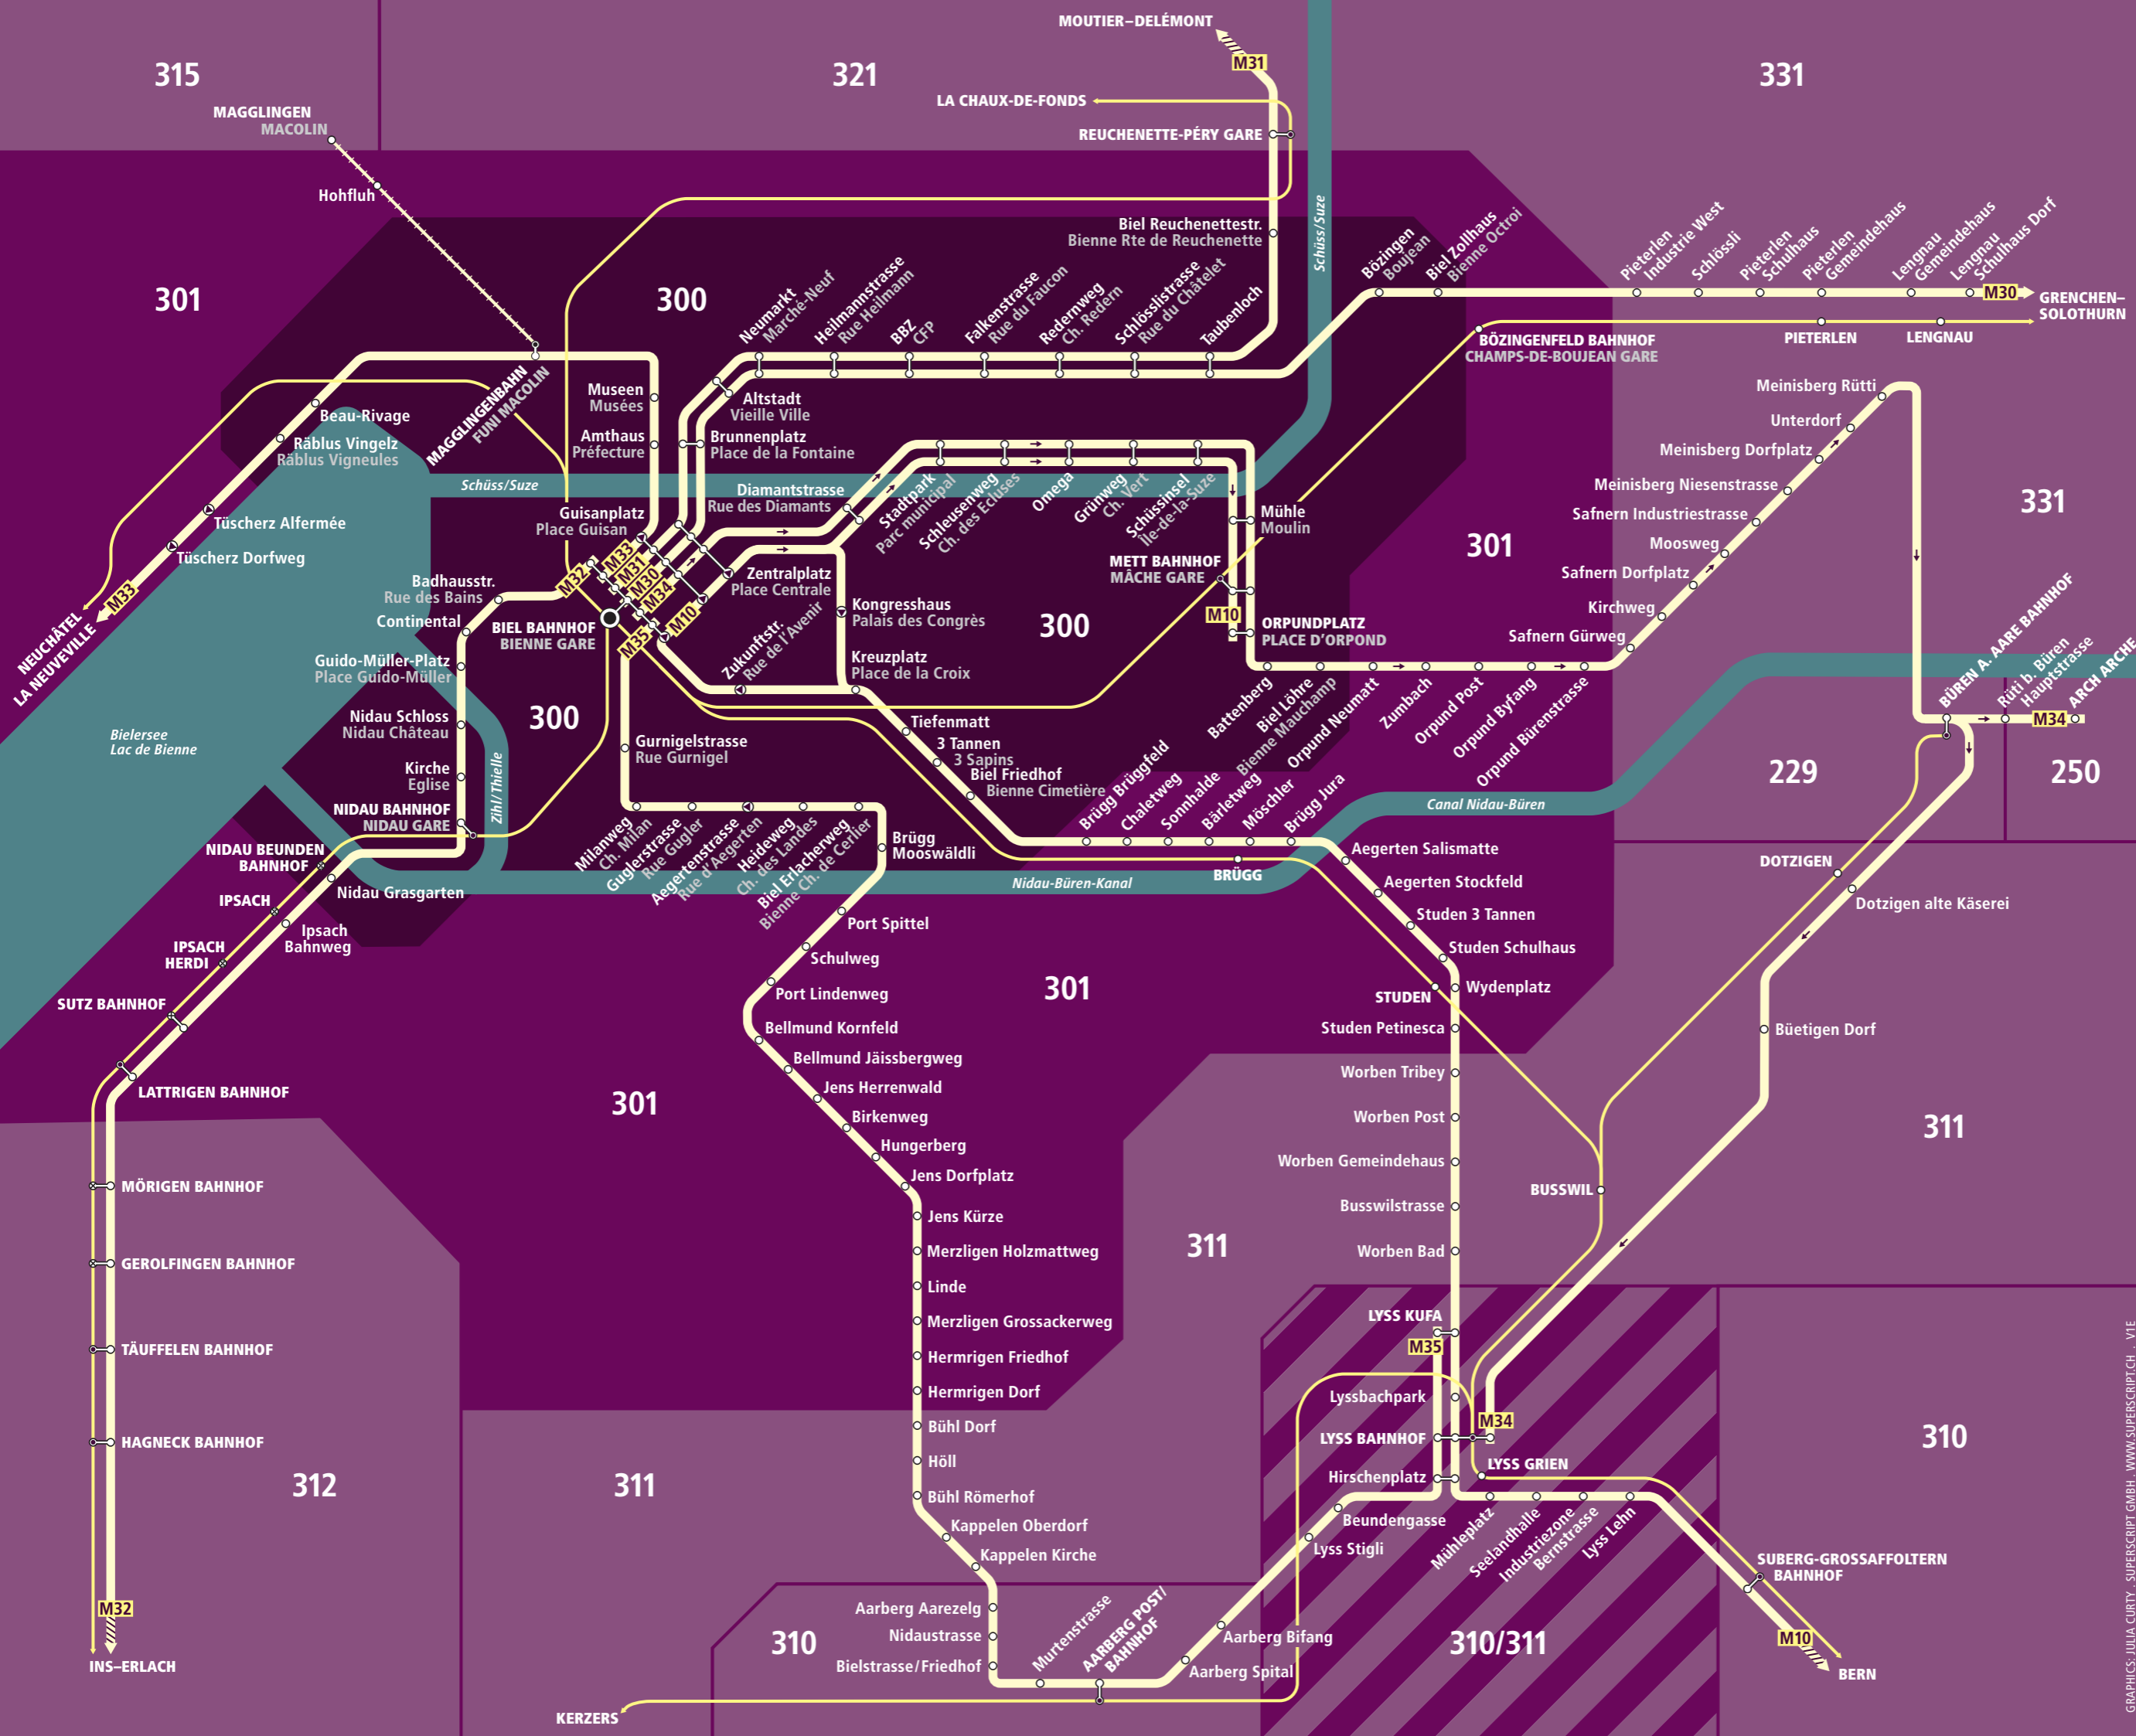

GRAPHICS: JULIA CURTY - SUPERSRIPT GMBH - WWW.SUPERSRIPT.CH - VTE