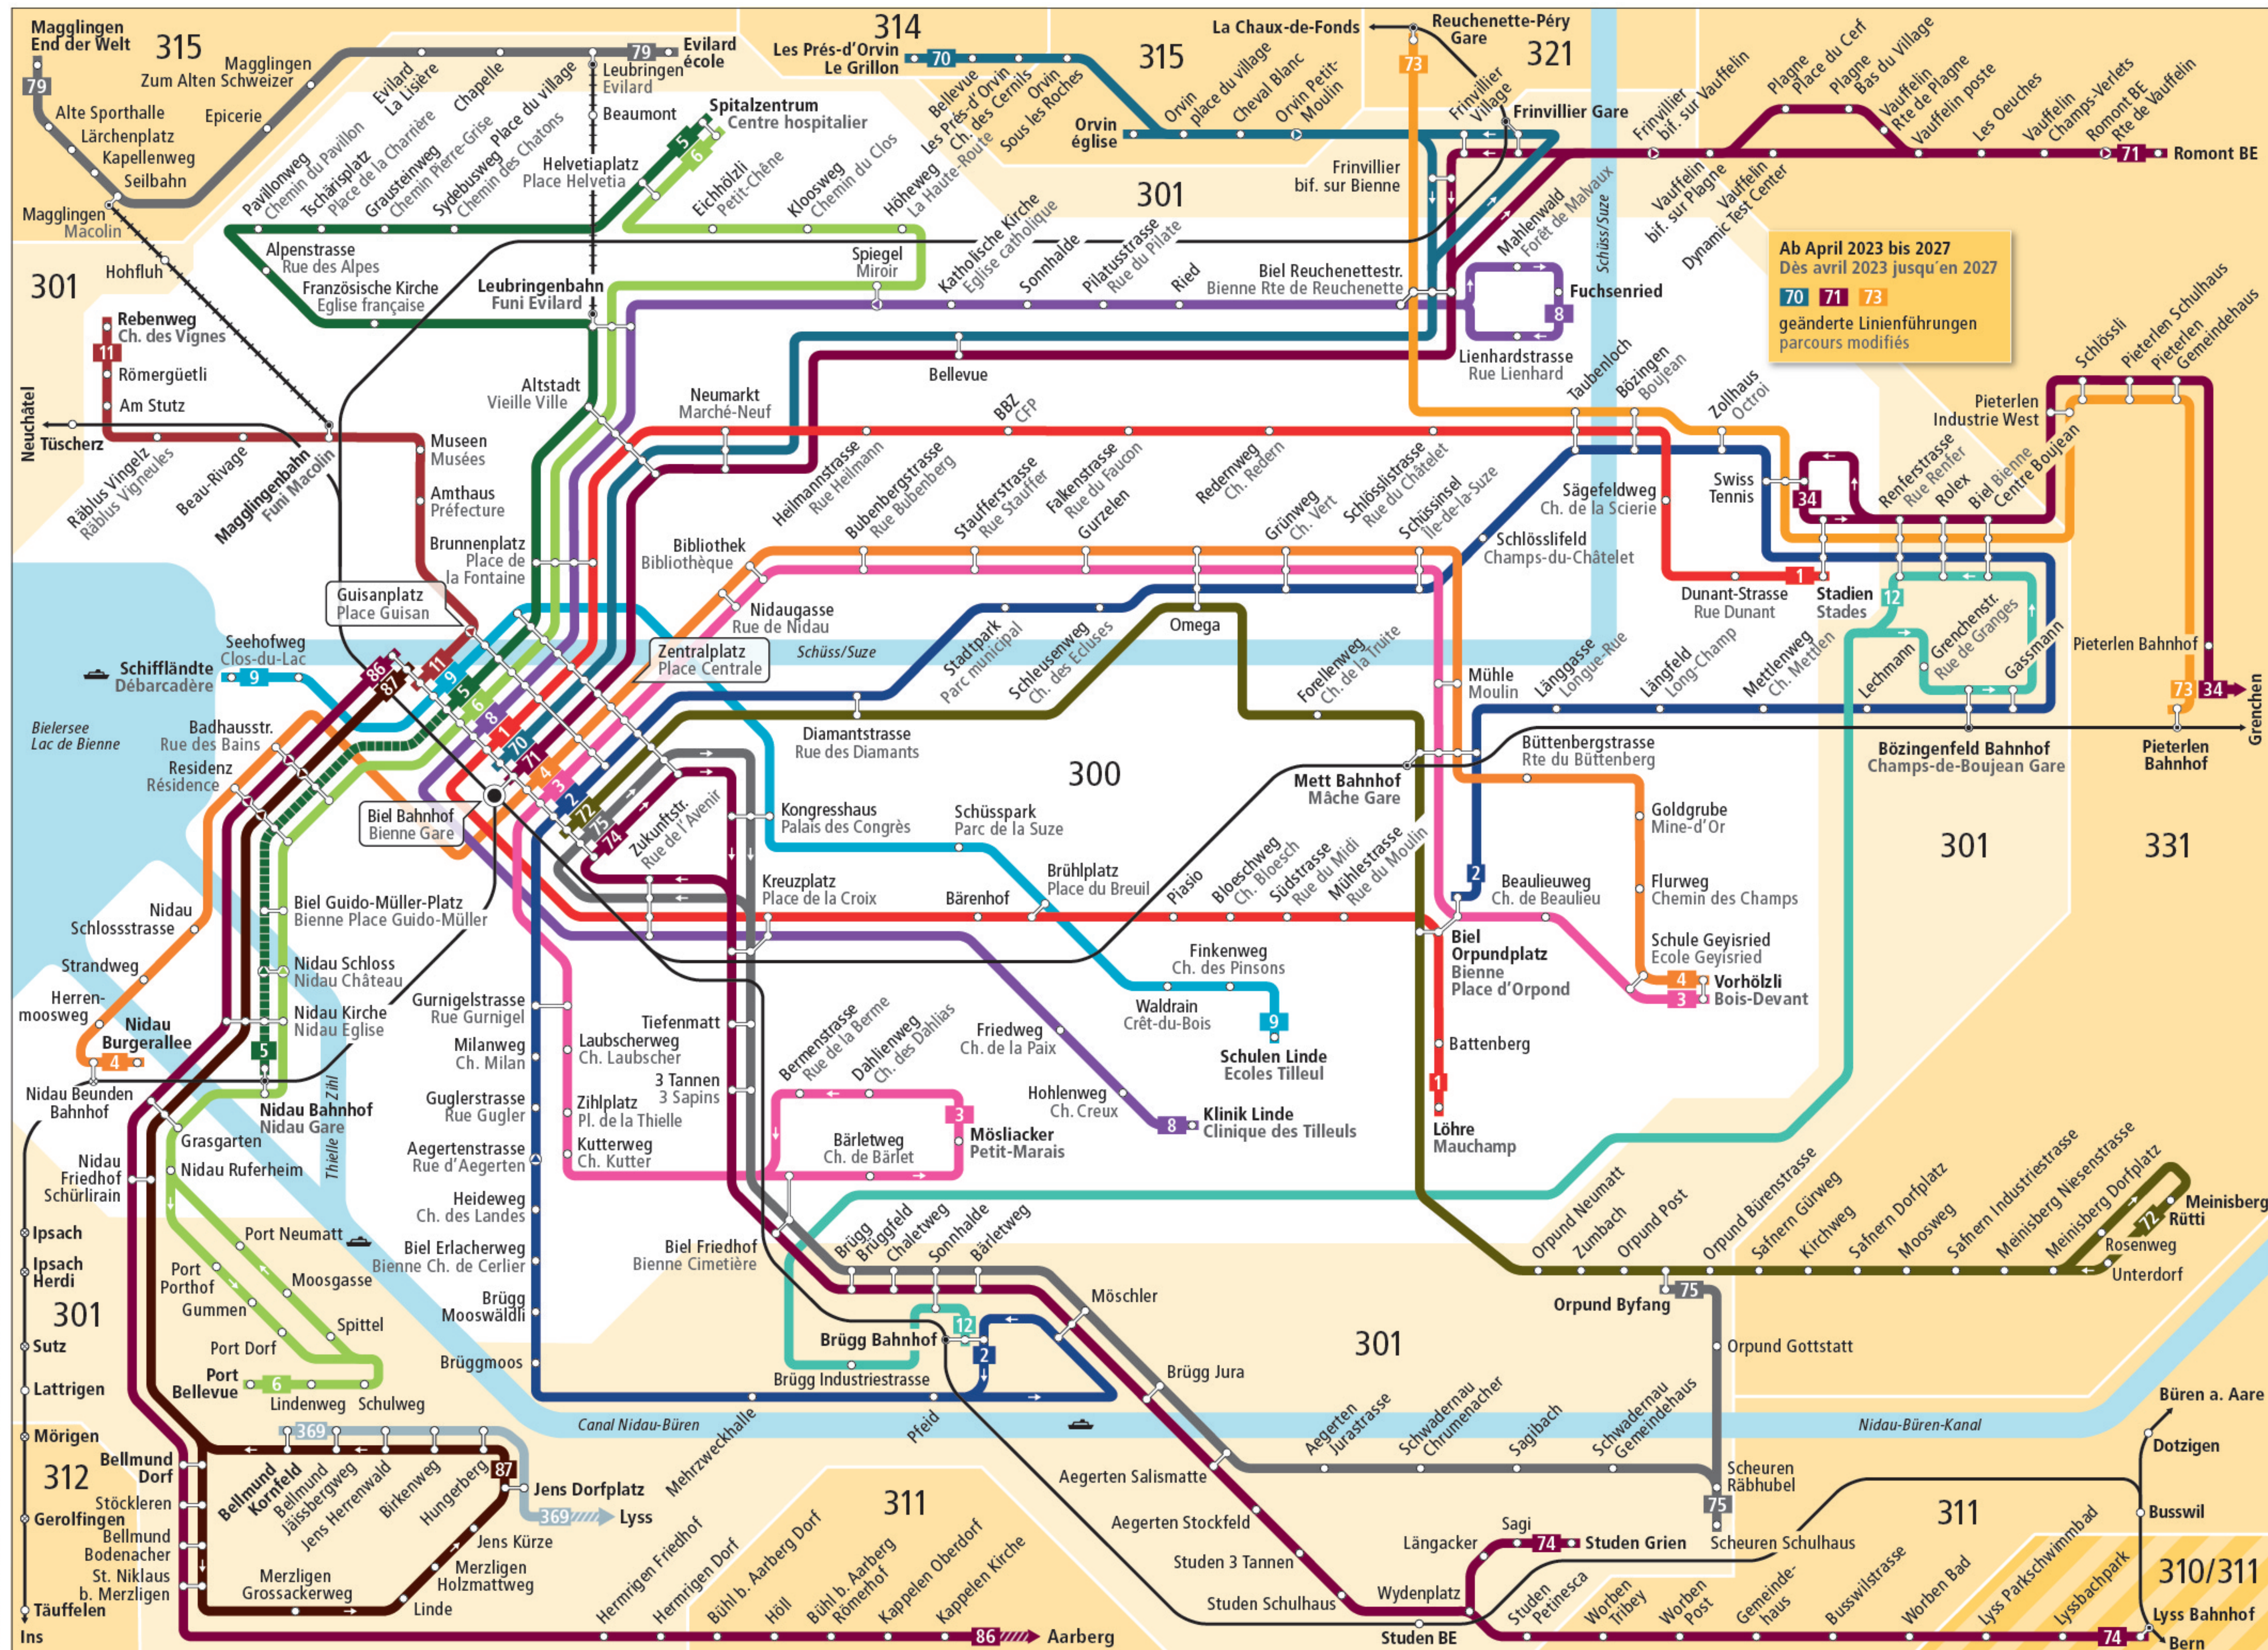

Linienetz Biel und Umgebung Plan du réseau Bienne et environs

Linien / Lignes

- 1 Löhre-Stadien
Mauchamp-Stades
- 2 Brugg-Orpundplatz
Brugg-Place d'Orpond
- 3 Mösliacker-Vorhölzli
Petit-Maraïs-Bois-Devant
- 4 Nidau Bürgerallee-Vorhölzli
Nidau Bürgerallee-Bois-Devant
- 5 Nidau-Biel Bahnhof-Spitalzentrum
Nidau-Bienne Gare-Centre hospitalier
- 6 Port Bellevue-Spitalzentrum
Port Bellevue-Centre hospitalier
- 8 Klinik Linde-Fuchsenried
Clinique des Tilleuls-Fuchsenried
- 9 Schiffländte-Schulen Linde
Débarcadère-Ecoles Tilleul
- 11 Biel Bahnhof-Rebenweg
Bienne Gare-Ch. des Vignes
- 12 Brugg-Bözingenfeld
Brugg-Les Champs-de-Boujean
- 34 Biel Stadien-Grenchen
Bienne Stades-Granges
- 70 Biel Bahnhof-Les Prés d'Orvin
Bienne Gare-Les Prés d'Orvin
- 71 Biel Bahnhof-Romont
Bienne Gare-Romont
- 72 Biel Bahnhof-Meinsberg
Bienne Gare-Meinsberg
- 73 Pieterlen-Reuchenette-Péry
- 74 Biel Bahnhof-Lyss
Bienne Gare-Lyss
- 75 Biel Bahnhof-Orpund
Bienne Gare-Orpund
- 79 Magglingen-Leubringen (gratis)
Macolin-Evilard (gratuit)
- 86 Biel Bahnhof-Aarberg
Bienne Gare-Aarberg
- 87 Biel Bahnhof-Jens
Bienne Gare-Jens
- 369 Bellmund-Lyss

Ab April 2023 bis 2027
Dès avril 2023 jusqu'en 2027
geänderte Linienführungen
parcours modifiés

Zeichenerklärung / Légende

- 300 Tarifzone Zone tarifaire
- Bus fährt in angegebener Richtung
Bus circule dans la direction indiquée
- ↻ Bus hält nur in angegebener Richtung
Bus s'arrête seulement dans la direction indiquée
- - - Zeitweise verkehrende Buslinie
Ligne de bus avec horaire temporaire
- - - Seilbahn
Funiculaire
- - - Bahnstrecke
Chemin de fer
- Halt auf Verlangen
Arrêt sur demande

Kundeninfos / Infos clientèle

Verkehrsbetriebe Biel VB
Transports publics bernois Tpb
Tel. 032 344 63 63
service@vb-tpb.ch
www.vb-tpb.ch

Kundendienst Libero-Tarifverbund
Service clientèle de la communauté tarifaire Libero
Telefon 031 321 82 22
Téléphone 031 321 82 21
info@myLibero.ch/www.myLibero.ch