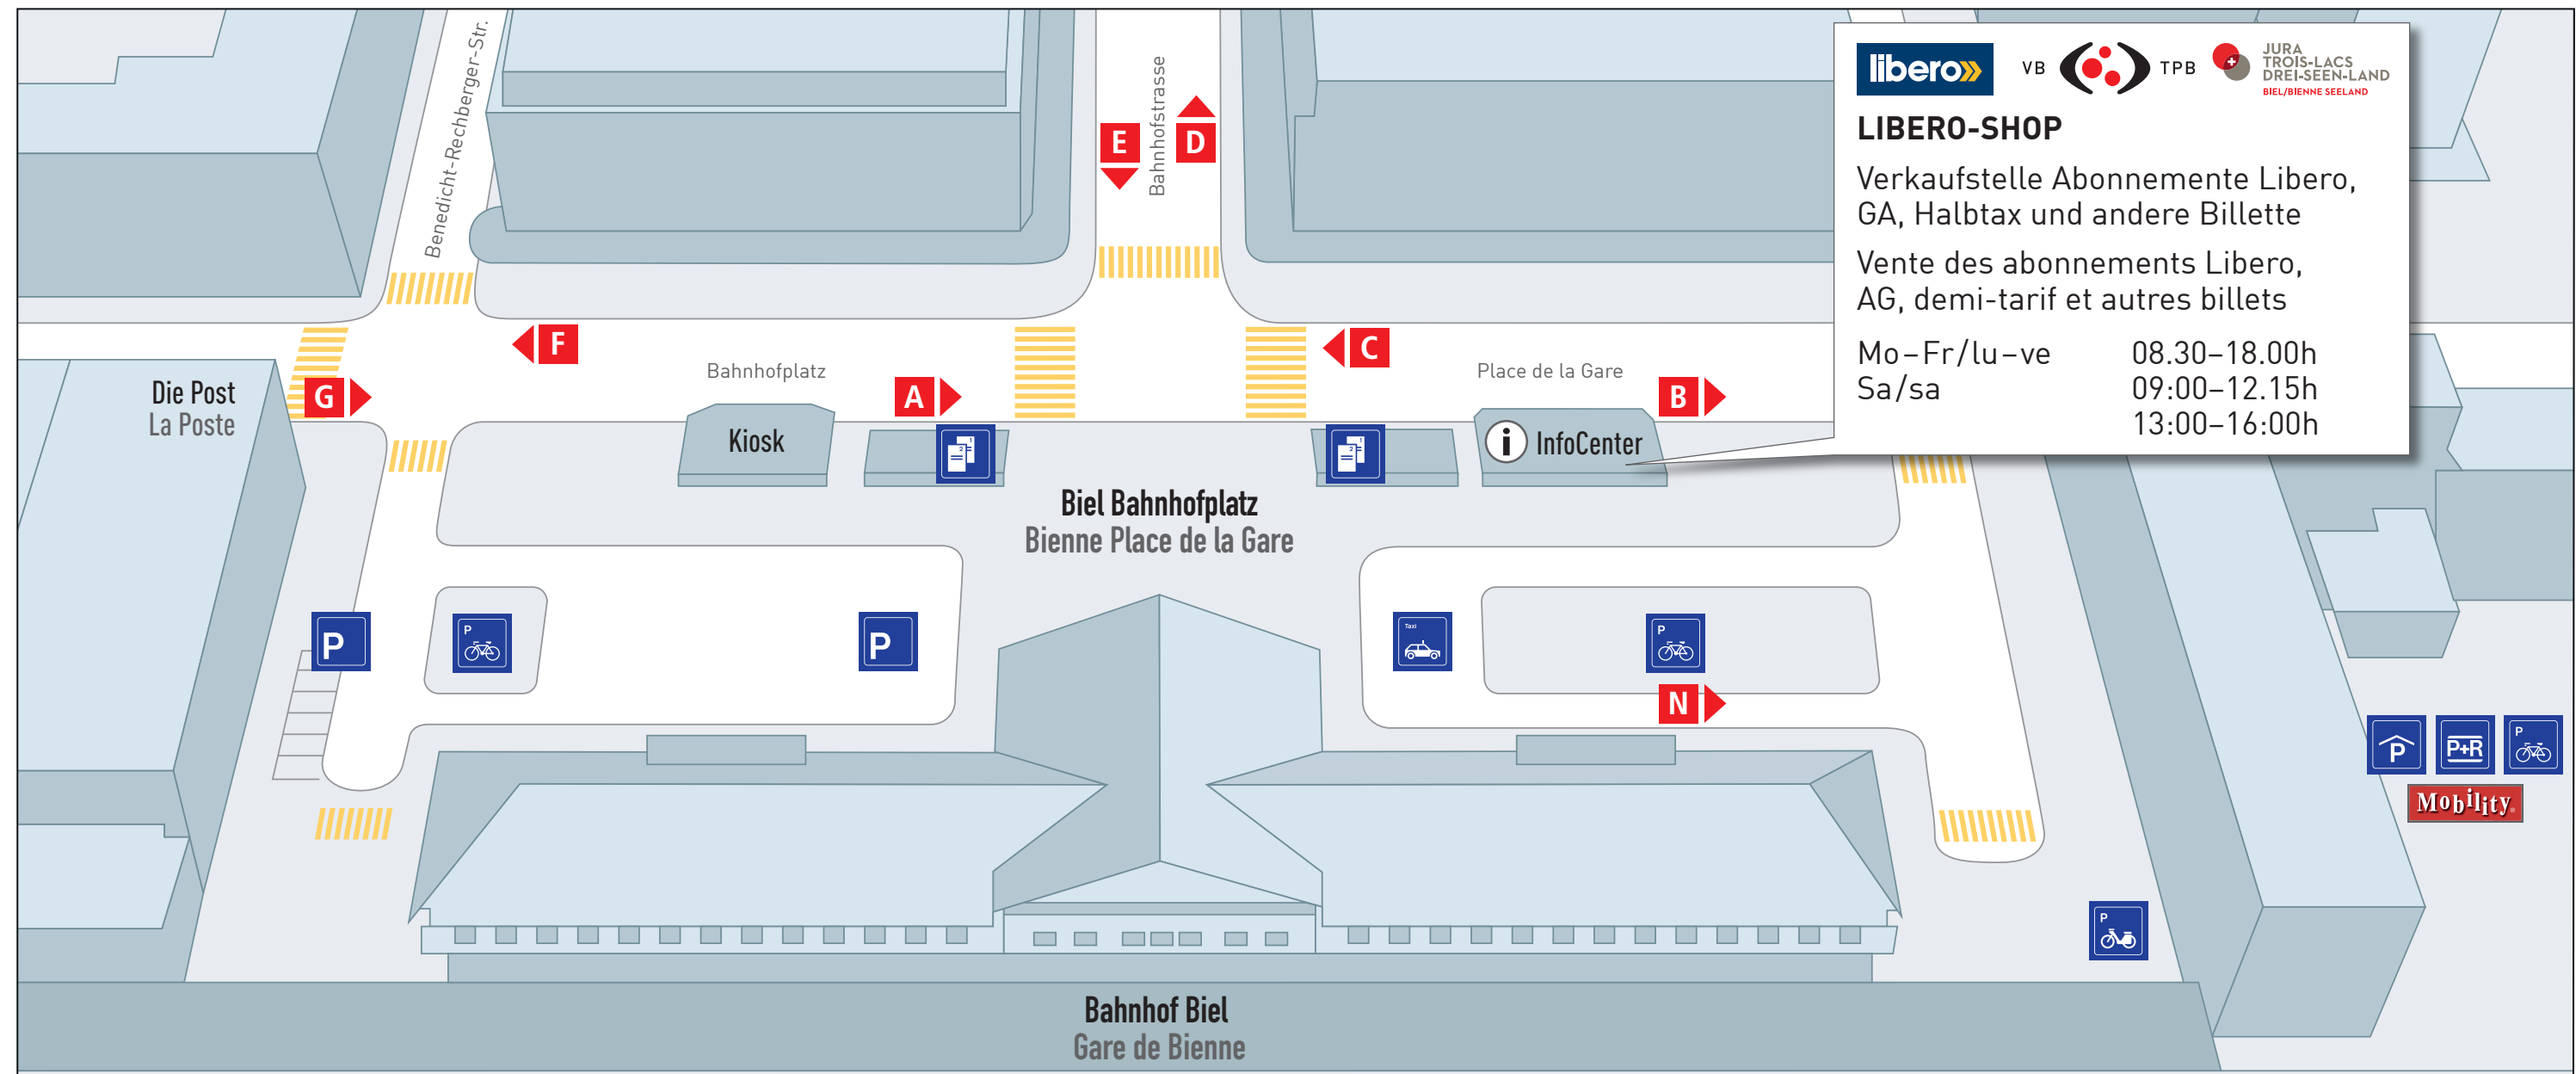

Buslinien Bahnhof Biel – PERRONS – lignes des bus Gare de Bienne

libero VB  TPB  JURA TROIS-LACS DREI-SEEN-LAND BIEL/BIENNE SEELAND

LIBERO-SHOP

Verkaufsstelle Abonnemente Libero, GA, Halbtax und andere Billette
 Vente des abonnements Libero, AG, demi-tarif et autres billets

Mo-Fr/lu-ve 08.30-18.00h
 Sa/sa 09:00-12.15h
 13:00-16:00h

A	B	C	D	E	F	G	N
<ul style="list-style-type: none"> 4 Vorhölzli Bois-Devant 5 Spitalzentrum Centre hospitalier 6 Spitalzentrum Centre hospitalier 9 Schulen Linde Ecoles Tilleul 	<ul style="list-style-type: none"> 1 Löhre Mauchamp 2 Brügg 3 Mösliacker Petit-Marais 8 Klinik Linde Clinique des Tilleuls  Moonliner: M35 Lyss Kufa 	<ul style="list-style-type: none"> 1 Stadien Stades 2 Orpundplatz Place d'Orpond 3 Vorhölzli Bois-Devant 8 Fuchsenried  Moonliner: M10 Orpundplatz Place d'Orpond M10 Bern M30 Solothurn M34 Lyss/ Arch 	<ul style="list-style-type: none"> 11 Magglingenbahn-Rebenweg Funi Macolin-Ch. des Vignes 72 Meinisberg 74 Lyss 75 Brügg-Scheuren-Orpund  Moonliner: M31 Tavannes-Delémont 	<ul style="list-style-type: none"> 70 Orvin-Les Prés-d'Orvin 71 Plagne-Vaufelin-Romont  Moonliner: M32 Erlach M33 La Neuveville 	<ul style="list-style-type: none"> 4 Nidau Burgerallee 5 Nidau 6 Nidau-Port Bellevue 9 Schiffländte Débarcadère 	<ul style="list-style-type: none"> 86 Bellmund-Aarberg 87 Bellmund-Jens 	<ul style="list-style-type: none"> Schulkurse Courses scolaires Extrafahrten Courses spéciales
Kundeninformationen / Information clientèle							
Verkehrsbetriebe Biel Transports publics bienneois Tel. 032 344 63 63 service@vb-tpb.ch www.vb-tpb.ch Gültig ab/valable du 11.12.2022 bis/au 09.12.2023							