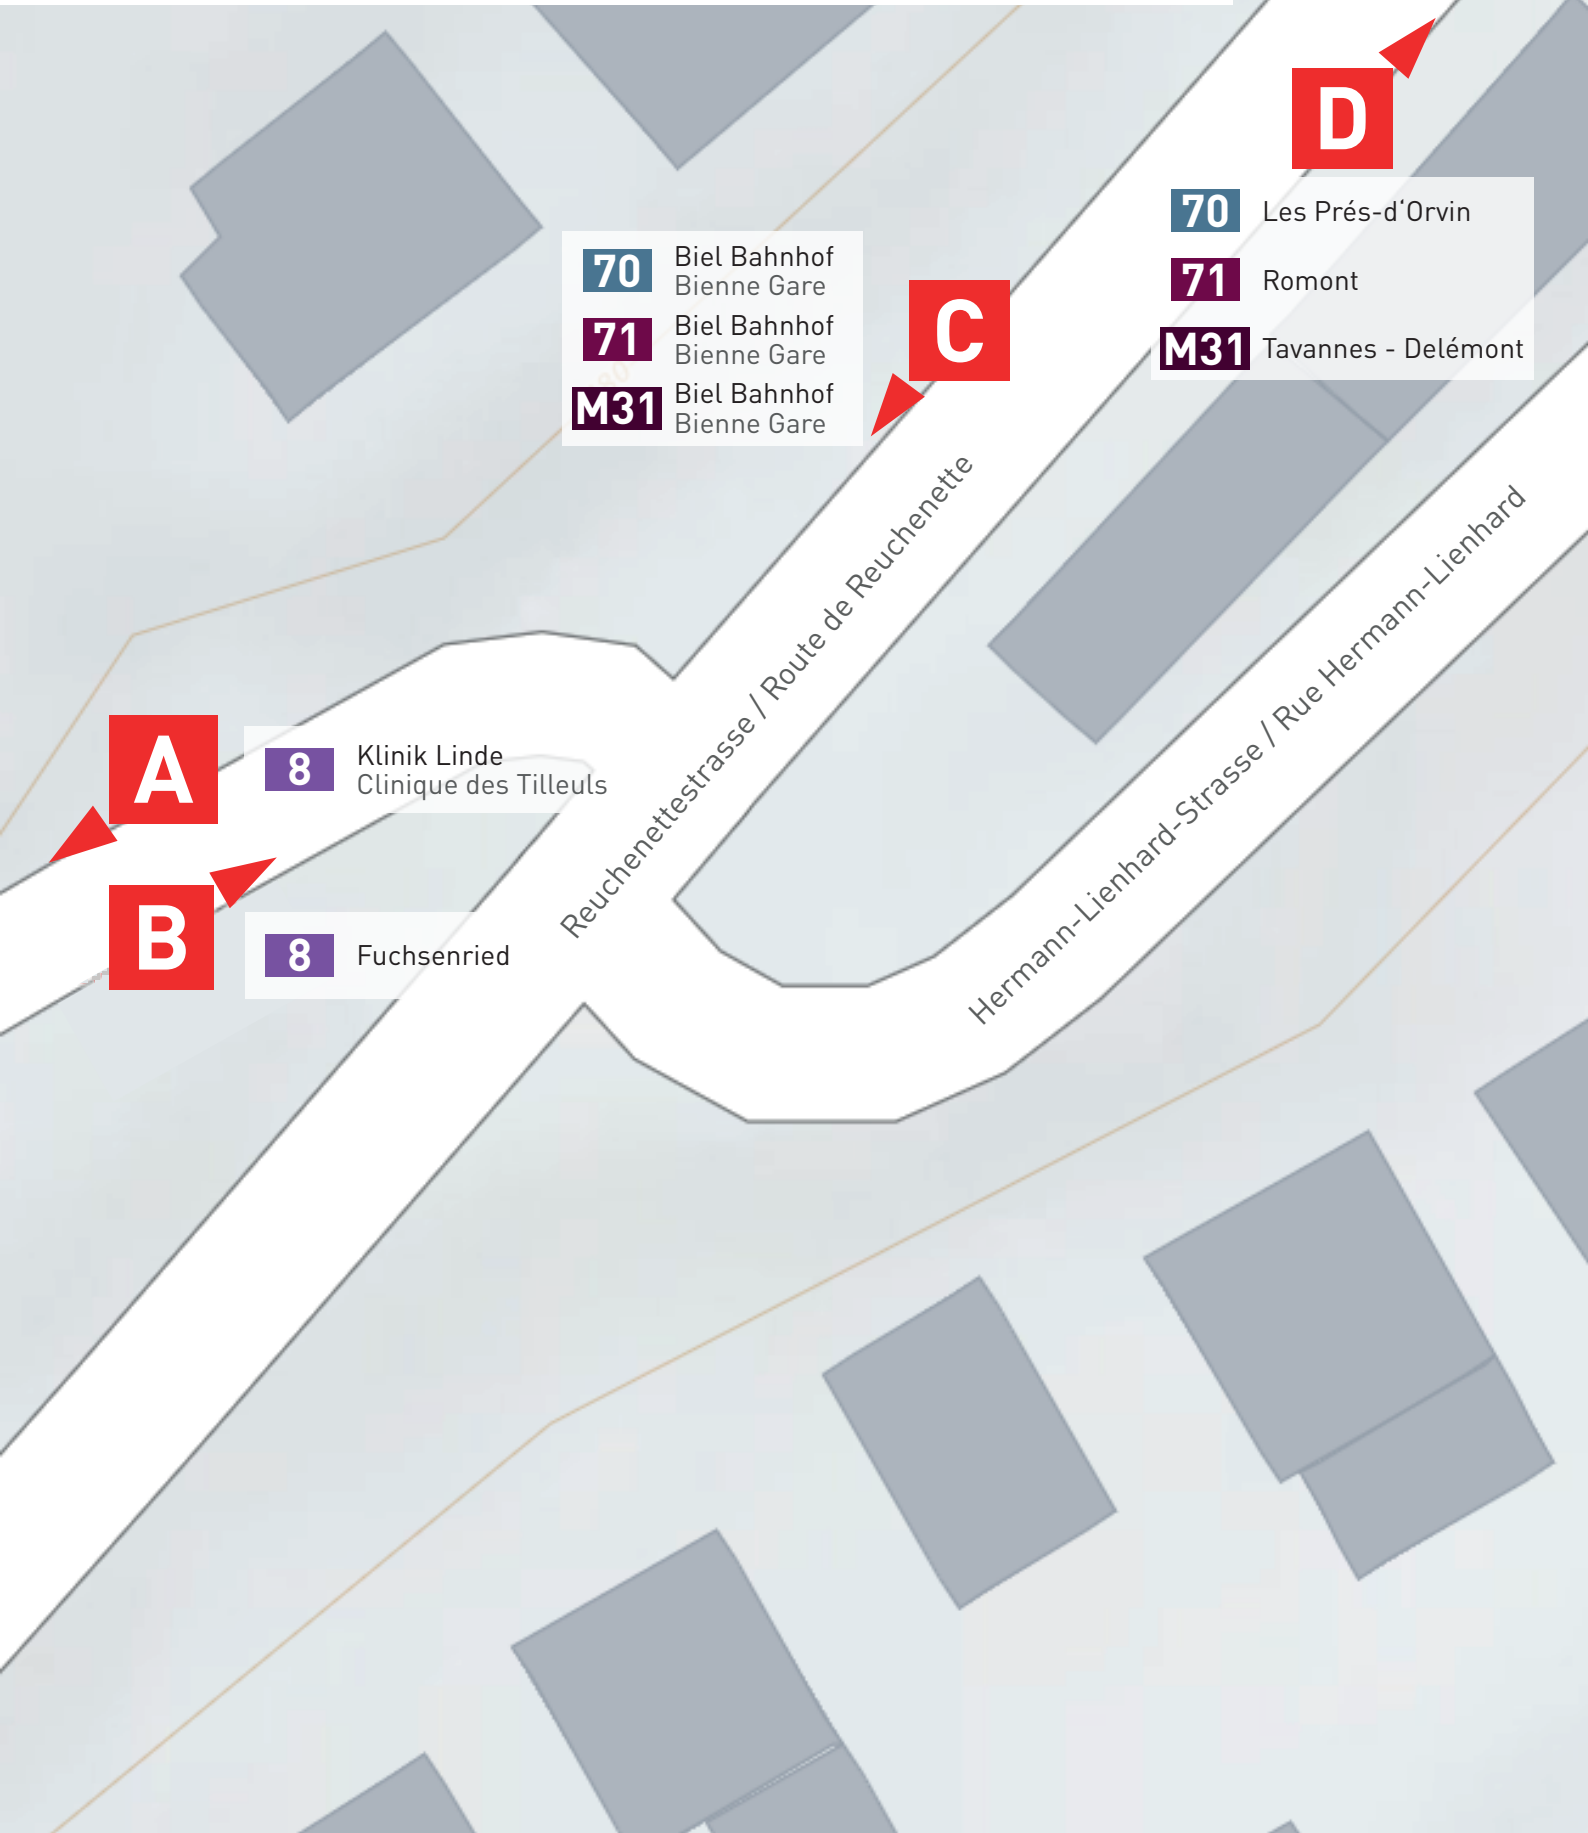

# Buslinien Reuchenettestrasse

## Lignes des bus Route de Reuchenette

Verkehrsbetriebe Biel

Transports publics bernois

**A**

**8** Klinik Linde  
Clinique des Tilleuls

**B**

**8** Fuchsenried

**70** Biel Bahnhof  
Bienne Gare

**71** Biel Bahnhof  
Bienne Gare

**M31** Biel Bahnhof  
Bienne Gare

**C**

**D**

**70** Les Prés-d'Orvin

**71** Romont

**M31** Tavannes - Delémont

Reuchenettestrasse / Route de Reuchenette

Hermann-Lienhard-Strasse / Rue Hermann-Lienhard