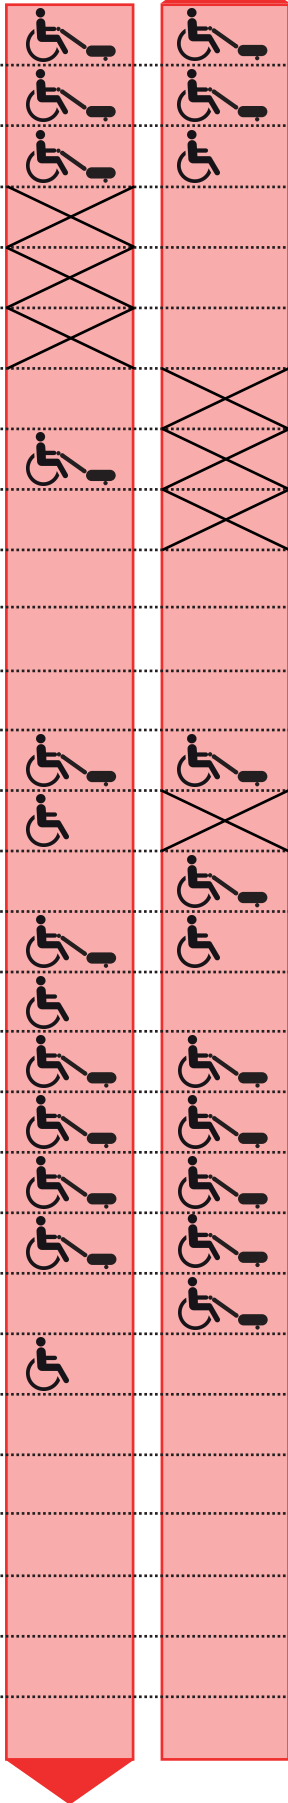

Port Bellevue
 Port Schulweg
 Port Lindenweg
 Port Dorf
 Port Gummen
 Port Porthof
 Port Spittel
 Port Moosgasse
 Port Neumatt
 Nidau Ruferheim
 Nidau Grasparden
 Nidau Bahnhof / Nidau Gare
 Nidau Kirche / Nidau Eglise
 Nidau Schloss / Nidau Château
 Guido-Müller-Platz / Place Guido-Müller
 Residenz / Résidence
 Badhausstrasse / Rue des Bains
 Biel Bahnhof / Bienne Gare
 Guisanplatz / Place Guisan
 Zentralplatz / Place Centrale
 Brunnenplatz / Place de la Fontaine
 Altstadt / Vieille Ville
 Leubringenbahn / Funi Evilard
 Spiegel / Mirroir
 Höheweg / La Haute-Route
 Kloosweg / Chemin du Clos
 Eichhölzli / Petit-Chêne
 Helvetiaplatz / Place Helvetia
 Spitalzentrum / Centre hospitalier

Port Bellevue - Spitalzentrum
 Port Bellevue - Centre hospitalier

 Haltekante rollstuhlgängig
 Arrêt accessible au fauteuil roulant

 Haltekante elektrorollstuhlgängig
 Arrêt accessible au fauteuil roulant électrique

 Haltestelle nicht bedient
 Arrêt pas desservi