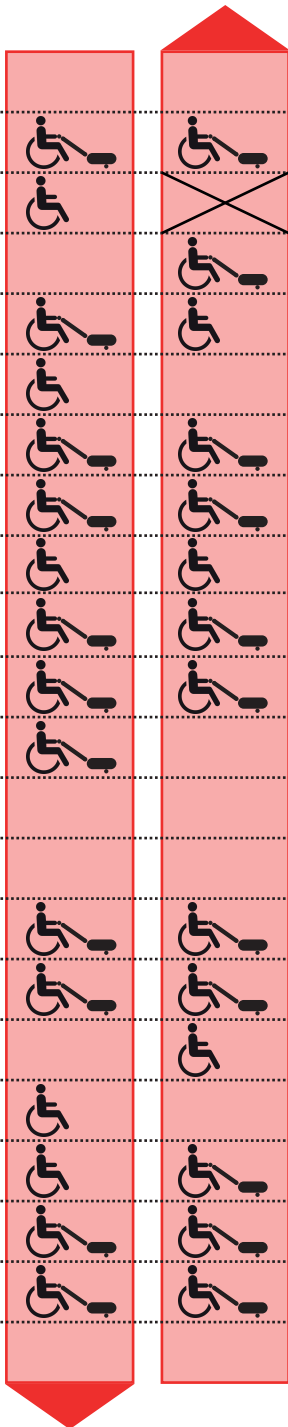

Nidau Bahnhof / Nidau Gare

Nidau Kirche / Nidau Eglise

Nidau Schloss / Nidau Château

Guido-Müller-Platz / Place Guido-Müller

Continental

Badhausstrasse / Rue des Bains

Biel Bahnhof / Bienne Gare

Guisanplatz / Place Guisan

Zentralplatz / Place Centrale

Nidaugasse / Rue de Nidau

Bibliothek / Bibliothèque

Bubenbergstrasse / Rue Bubenberg

Staufferstrasse / Rue Stauffer

Gurzelen

Omega

Grünweg / Chemin Vert

Schüssinsel / Île-de-la-Suze

Mühle / Moulin

Mett Bahnhof / Mâche Gare

Orpundplatz / Place d'Orpond

Battenberg

Löhre / Mauchamp

**Nidau - Löhre**  
**Nidau - Mauchamp**

 Haltekante rollstuhlgängig  
Arrêt accessible au fauteuil roulant

 Haltekante elektrorollstuhlgängig  
Arrêt accessible au fauteuil roulant électrique

 Haltestelle nicht bedient  
Arrêt pas desservi