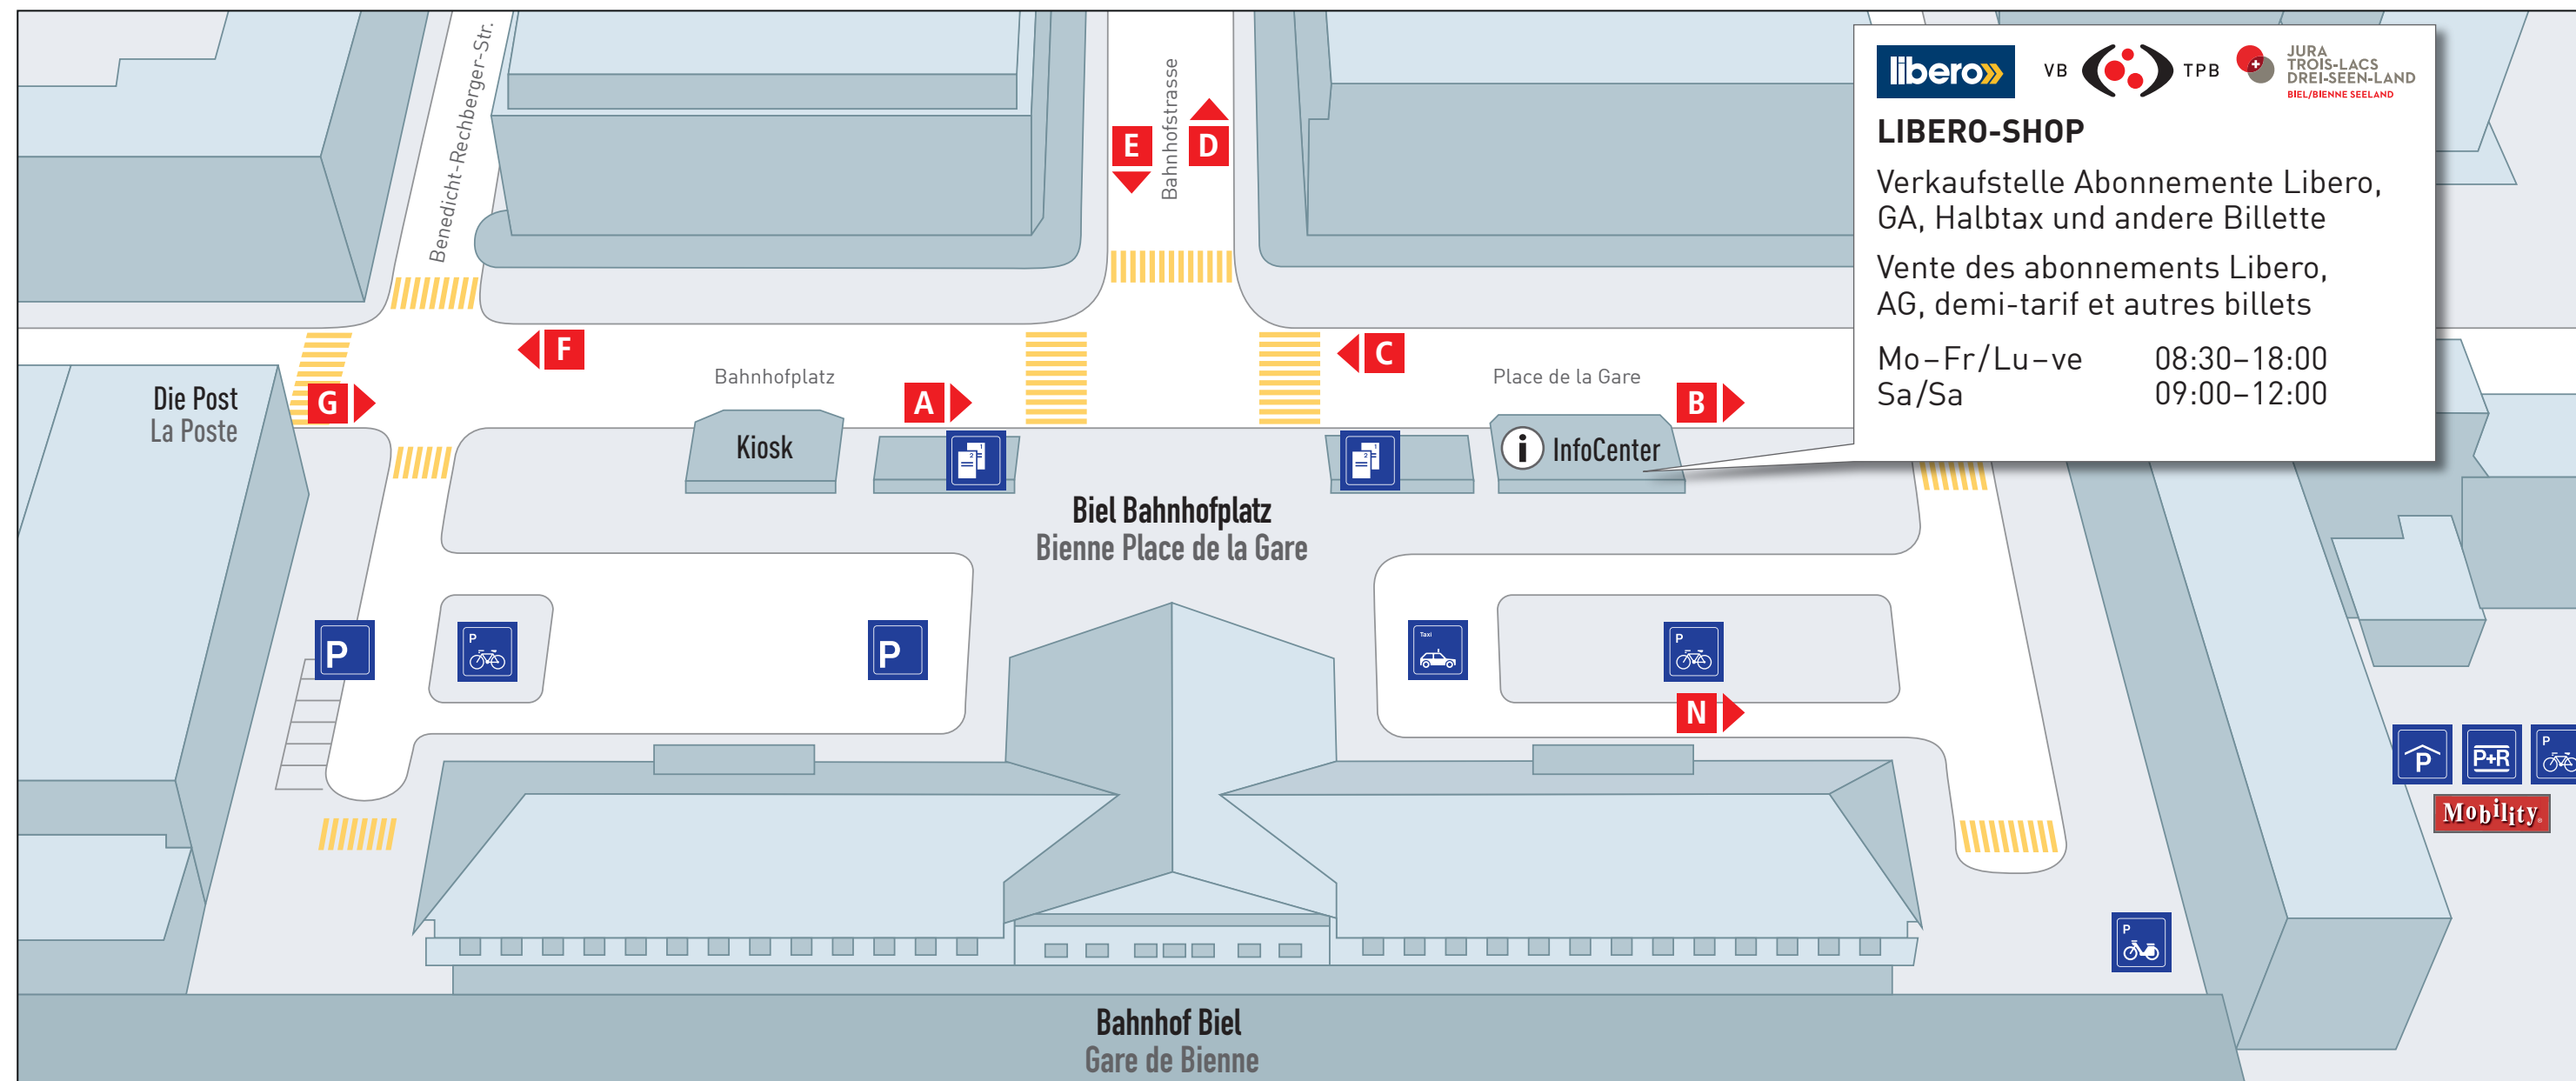

# Kantenplan Bahnhof Biel – Plan des quais Gare de Bienne

**libero** VB  TPB  JURA  
TROIS-LACS  
DREI-SEEN-LAND  
BIEL/BIENNE SEELAND

**LIBERO-SHOP**

Verkaufsstelle Abonnemente Libero, GA, Halbtax und andere Billette  
Vente des abonnements Libero, AG, demi-tarif et autres billets

Mo-Fr/Lu-ve 08:30-18:00  
Sa/Sa 09:00-12:00

A	B	C	D	E	F	G	N
4 Vorhölzli Bois-Devant	1 Löhre Mauchamp	1 Stadies Stades	11 Rebenweg Chemin des Vignes	70 Orvin / Les Prés-d'Orvin	4 Nidau, Burgerallee	86 Aarberg	Schulkurse Coursés scolaires
5 Spitalzentrum Centre hospitalier	2 Brügg BE, Bahnhof	2 Orpundplatz Place d'Orpond	72 Meisberg	71 Romont BE	5 Nidau, Bahnhof	87 Jens	Extrafahrten Coursés spéciales
6 Spitalzentrum Centre hospitalier	3 Mösliacker Petit-Marais	3 Vorhölzli Bois-Devant	73 Pieterlen	 Moonliner M32 Erlach M33 La Neuveville	6 Port, Bellevue		Ersatzverkehr Service de remplacement
9 Schulen Linde Ecoles Tilleul	8 Klinik Linde Clinique des Tilleuls	8 Fuchsenried	74 Lyss		9 Schiffländte Débarcadère		
	 Moonliner M35 Lyss	 Moonliner M10 Orpundplatz Place d'Orpond M10 Bern M30 Solothurn M34 Arch/Lyss	 Moonliner M31 Delémont				