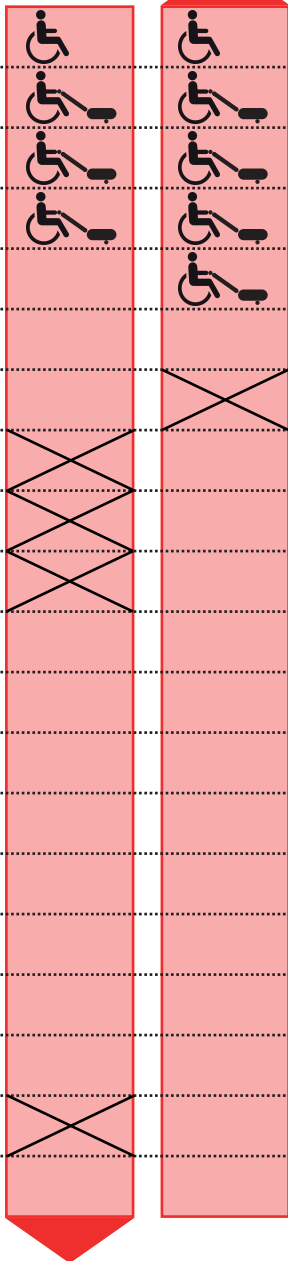

Biel Bahnhof / Bienne Gare

Zentralplatz / Place Centrale

Mühlebrücke / Pont-du-Moulin

Neumarkt / Marché-Neuf

Bellevue

Reuchenettestrasse / Route de Reuchenette

Frinvillier bifurcation sur Vauffelin

Frinvillier bifurcation sur Bienne

Frinvillier Village

Frinvillier Gare

Vaufflin bifurcation sur Plagne

Vauffelin Dynamic Test Center

Plagne Place du Cerf

Plagne Bas du Village

Vauffelin Route de Plagne

Vauffelin poste

Vauffelin Les Oeuches

Vauffelin Champs-Verlets

Romont BE Route de Vauffelin

Romont BE

**Biel - Romont BE**  
**Bienne - Romont BE**

 Haltekante rollstuhlgängig  
Arrêt accessible au fauteuil roulant

 Haltekante elektrorollstuhlgängig  
Arrêt accessible au fauteuil roulant électrique